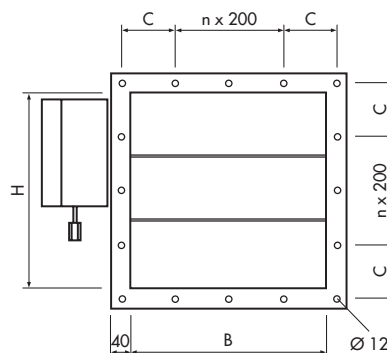

MÅTT OCH VIKT

Gejdat utförande.

Gejdat respektive flänsat utförande

Bredd (B) 300 till 1200 mm

Höjd (H) 200 till 1600 mm

Flänsat utförande.

Håldelning fläns

B/H	C	n
200	120	1
300	170	1
400	120	2
500	170	2
600	120	3
700	170	3
800	120	4

B/H	C	n
900	170	4
1000	120	5
1100	170	5
1200	120	6
1400*	120	7
1600*	120	8

*) Endast H

Mått i mm.

Inertgasspjäll IRBG

VIKT I KG

IRBG inkl pneumatskt ställdon, 3 kg.

B \ H	200	300	400	500	600	700	800	1000	1200	1400	1600
300	12	12	14	15	18	19	21	24	27	30	34
400	12	13	15	16	18	19	22	25	29	32	36
500	12	13	16	16	19	20	23	27	30	34	38
600	12	13	16	17	20	21	24	28	32	36	40
700	13	14	17	18	21	22	25	29	33	38	42
800	13	14	17	18	22	23	26	31	35	39	44
900	14	15	18	19	23	24	28	33	38	41	48
1000	14	15	18	19	24	25	29	35	40	43	51
1200	16	17	22	23	29	30	36	42	49	55	62

Bredd (B) och Höjd (H) i mm.

BESKRIVNINGSEXEMPEL:

QJC

Inertgasspjäll, Hagabs typ IRBG i storlek 500 x 500 av förzinkad stålplåt för vägg i brandteknisk klass EI 60.

TILLBEHÖR:

Spjället levereras med dubbla skyddsgaller.