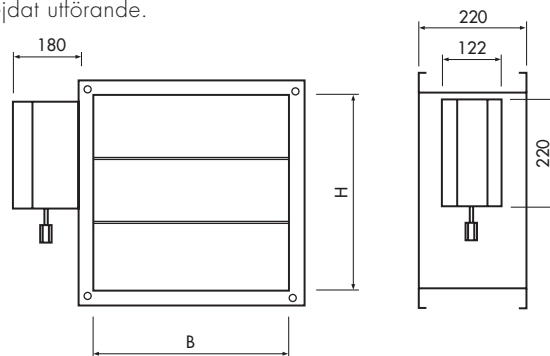

Kan levereras utvändigt lackerat

TEKNISKA DATA

Brandklass	E 120
Dimensioner	200 x 300 - 1200 x 1600
Täthetsklass enl. vvs ama 98	2
Tryckklass enl. vvs ama 98	B
Max tryck släckgasansl.	220 bar
Dim. släckgasansl.	Wittford 21,8 x 14/1 inv.gänga

MÅTT OCH VIKT

Gejdat utförande.

Gejdat respektive flänsat utförande

Bredd (B) 300 till 1200 mm

Höjd (H) 200 till 1600 mm

Flänsat utförande.

Håldelning fläns

B/H	C	n
200	120	1
300	170	1
400	120	2
500	170	2
600	120	3
700	170	3
800	120	4

Bredd (B) och Höjd (H) i mm.

BESKRIVNINGSEXEMPEL:

QJC

Inertgasspjäll, Hagabs typ IRBG i storlek 500 x 500 av förzinkad stålplåt för vägg i brandteknisk klass EI 60.

TILLBEHÖR:

Spjället levereras med dubbla skyddsgaller.